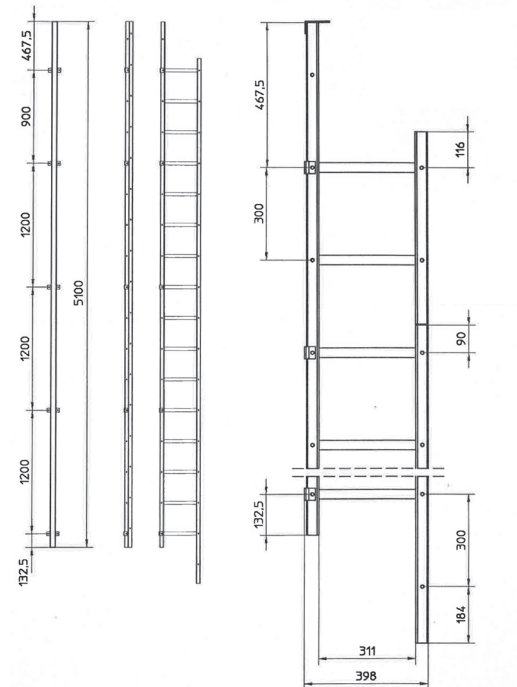

Faltleiter

Flucht-/Steigleiter bis 5 m Steighöhe

Die Faltleiter ist für den nachträglichen Anbau an bestehenden Gebäuden sehr gut geeignet. Zusammengeklappt ist sie nur als schmale Leiste an der Aussenmauer sichtbar. Als Fluchtleiter lässt sie sich in Notsituationen innerhalb weniger Sekunden über einen Auslösestift aufklappen und gewährleistet einen sicheren Ausstieg. Der Sicherungsstift verhindert den Zugriff auf die Leiter vom Erdgeschoss und schliesst dadurch den Zugang für unbefugte Personen aus. Als Steigleiter kann sie mit einem Einbauschloss zur Aufstiegsicherung ausgestattet werden.

Technische Daten

Material:	Aluminium eloxiert
Mass offen (BxT):	47 x 398 mm
Mass geschlossen (BxT):	47 x 72 mm
Auslösestation:	unten oder oben mittels Sicherungsstift
Belastung:	max. 500 kg/m (TÜV geprüft)

Leiterlängen

Länge eingeklappt	2.7	3.0	3.3	3.6	3.9	4.2	4.5	4.8	5.1	5.4	5.7	6.0
Anzahl Sprossen	8	9	10	11	12	13	14	15	16	17	18	19
Befestigungswinkel	3	3	4	4	4	4	5	5	5	6	6	6
CHF Preis brutto	1580.-	1690.-	1800.-	1910.-	2020.-	2130.-	2240.-	2350.-	2460.-	2500.-	2690.-	3110.-
- 30% Rabatt	- 30%	- 30%	- 30%	- 30%	- 30%	- 30%	- 30%	- 30%	- 30%	- 30%	- 30%	- 30%
Nettopreis CHF	1106.-	1183.-	1260.-	1337.-	1414.-	1491.-	1568.-	1645.-	1722.-	1806.-	1883.-	2177.-

Auch kürzere Längen im Raster von 30 cm erhältlich. Preise exkl. MWST.

Optionen

Kabaschloss Kaba 8, Typ 1061:	CHF 350.- / netto exkl. MWST
Ausziehbarer Handlauf 1.20 m:	CHF 170.- / netto exkl. MWST
Farbig eloxiert:	auf Anfrage